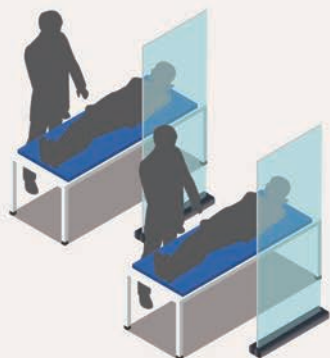

●専用ケース付

■セット内容

※1専用ケース付 ※2ビニールシートは器具にセットされた状態で発送いたします。

受注生産 ★印は受注生産品、もしくは取寄商品です。★の後の数字は納期を表します。
注意事項 ★1はご注文の翌日出荷、★2は翌々日出荷です。(休業日は納期に含まれません)

※色や形は実物の商品と若干異なる場合があります。予めご了承ください。

様々なシーンでご利用頂けます

マッサージ店の間仕切りに

飲食店の間仕切りに