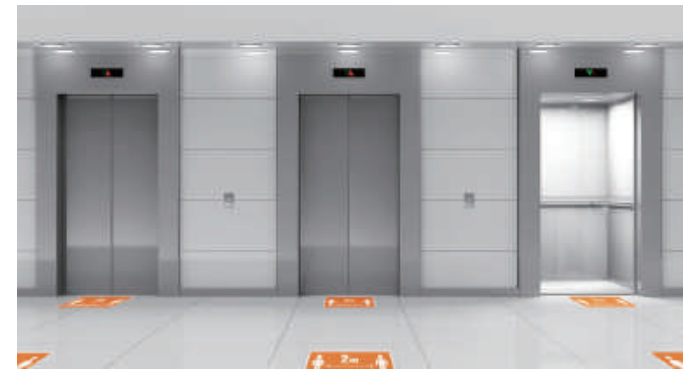

密集回避 フロア用(円型シール)

スーパー等のレジで、
お客様が並ぶ際の目安に

- 【サイズ(3種)】
 ・φ200mm
 ・φ250mm
 ・φ300mm

【素材・仕様】

ラグマウント+フロア用ラミネート加工

※丈夫で滑りにくい素材

【設置場所】

レジ	受付	待合室
休憩所	座席	展覧会

密集回避 フロア用(角型シール)

【サイズ(3種)】

・横350×縦150mm

・横400×縦180mm

・横450×縦200mm

スタッフとお客様、
互いの距離を保つために

【素材・仕様】

ラグマウント+フロア用ラミネート加工